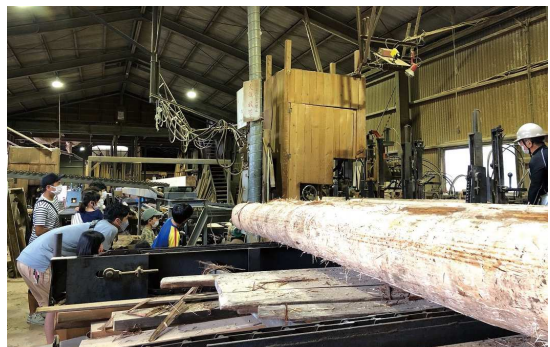

8/5±6 製材工場見学ツアー & お箸づくり体験!

自由研究にも♪

- ① 10:00 ~ 12:00
- ② 15:00 ~ 17:00 各時間ともに8組様限定

参加費 ¥1000/ 大人
¥500/ 小学生 (小学生未満無料)

山で伐採された木はどのような工程を経て、私たちの暮らす家や家具になっていくのかな? ノッティーハウスリビングの母体である三栄林産株式会社の製材工場です。

その後は、三重県産杉を使ってマイ箸づくりに挑戦! 1グループにつき1膳はカンナを使った箸作り体験、その他の箸はやすりをかけて仕上げます。

ご予約はこちら

8/10*~13* 木の時計づくり! ワークショップ

工作の宿題に♪

- ① 10:00 ~ 12:00
- ② 14:00 ~ 16:00 各時間ともに2組様限定 時計1台 ¥3000 (税込)

リクエストにお応えして、今年も! ひのき板とおがくず粘土「もくねんさん」を使って世界に一つだけのオリジナル木の時計を作ろう!

ご予約はこちら

7/30* 建築オーナー様限定 THANKS DAY!

建築オーナーの皆さまをお招きして行う年1回の感謝イベント。今年もかぶとの森テラスで開催いたします! 森林浴をしながら、ブルック特製のバーベキューで舌鼓。木の家で暮らすについてお話ししたりオーナーさま同士が仲良くなれたりするもこのイベントの醍醐味です。

建ててからが本当のお付き合い。今年も皆さまにお会いできることをスタッフ一同楽しみにしております!

イベントご紹介

かぶとの森テラス「田んぼ」始めました! 無農薬かぶと米づくり 年間体験の第一回は田植えです!

GW最終日の5/7、生憎の雨の中でしたが、11組のファミリーにご参加いただきました。約1100㎡の広い田んぼに一緒に並び、昔ながらの手植えを約3時間かけて行いました。午後からは、田んぼの中で綱引き! 泥んこになりながら子どもたちの笑い声が田んぼに響きわたる楽しいイベントとなりました! 無農薬での田んぼづくりは、雑草も多く大変ですが、秋の収穫が今から楽しみです!

New オープンのお店ご紹介

三重トヨペットグリーンテラス亀山店 キッズコーナーを施工しました!

三重県産の木をふだんに使った、まるで森の中にあるようなキッズコーナーが完成しました。

思い切りアクティブに遊ぶボルタリングと丸太登りができる遊具や ゆっくり絵本を読める空間、車の点検や整備など定期的な来店のために測れるオリジナル身長計など大人も子どももワクワクする空間です。

2023/7/7 グランド OPEN!!

素敵なカーライフ、トヨペットではじめませんか? ぜひお出かけください。

三重トヨペット グリーンテラス亀山店
住所 / 亀山市川合町山田1190 (R306 沿 スーパー BASIC さん並び)

市町村・地域とのつながり

社会見学や木工体験、イベント講師などさまざまな企業さまや行政ともつながりがあります。

年々、ご依頼が増えている社会見学や職場体験など教育機関や企業様からのご依頼。今年もたくさん予定しています!

- 7/1 三重県環境基礎講座「林業と地産地消の家づくり」講師
- 7/6 亀山市立亀山幼稚園 / 園外保育 & 木工体験受入
- 8/7 鈴鹿市椿公民館 / 森と緑の県民税事業出張イベント講師
- 8/上旬 三重県高校生職場体験研修受入
- 9/22 三重県みえ森林教育学生向け講座受入
- 9/29 伊賀市立上野北小学校 / 4年生社会見学受入
- 10/17 伊賀市立成和東小学校 / 4年生社会見学受入

イベントスケジュール