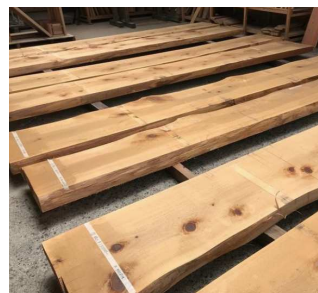

## 家族のためのダイニングテーブル 4/29<sup>㊿</sup>～5/7<sup>㊿</sup> GW「PREMIUM FAIR!!」

ご予約優先

ご予約はこちらから

いつも家族で囲む  
ダイニングテーブル。

上質なひのき板から天板を選び、木のある暮らしをあなたに。  
期間中のご成約で通常価格より **20%OFF** でオーダー制作いたします！

年に数回の PREMIUM FAIR！この機会にぜひ！