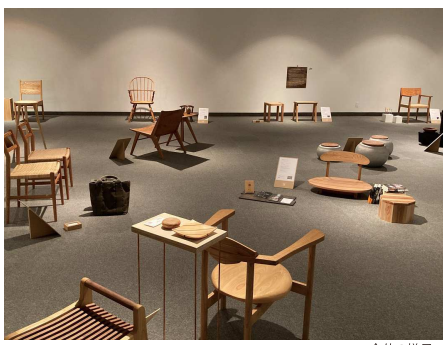

# 「三重の木椅子展 3」に参加しました！

@三重県立美術館「県民ギャラリー」 11/3 ~ 11/6

生産性や効率化、あるいは快適さや利便性によって、地域の樹木とのつながりが薄れてしまった今日。今こそ、生活文化を見直し身近な森で時間をかけて育った地域材を活用することで、里山と人との距離を縮められたら、と企画されたのが「三重の木椅子展」です。

今回で3回目の開催となり、県内の31人(組)の作り手が参加しました。ノッティー入社3年目の佐藤が、はじめて参加させていただきました！読書好きの佐藤が作った作品をご紹介します。