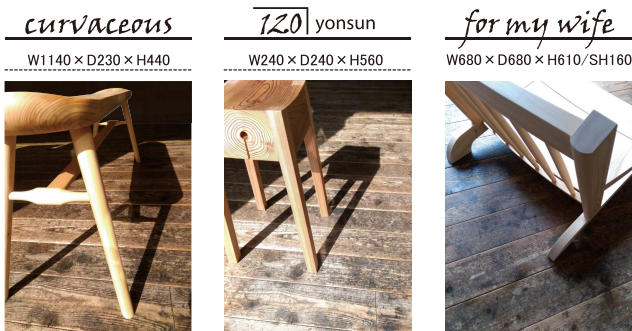

椅子フェア開催！

出展作品も含め
ノッティーで取扱う椅子すべて **10%OFF**
2/4^{sat} ~ 2/12^{sun}

※期間中、お見積り受付までの方が対象となります

過去の椅子展に出展した作品

製作者 / 福永

出展作品は、ノッティー店舗にて展示中！